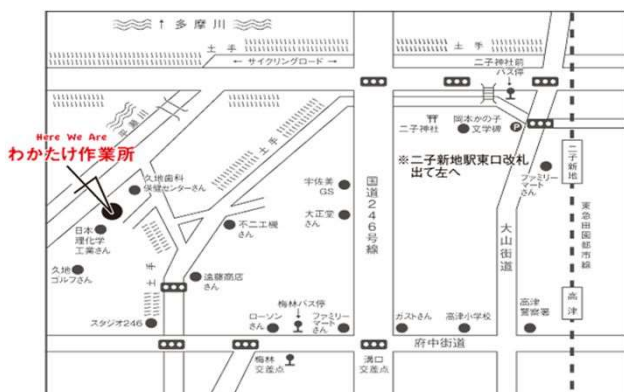

売り切れ
御免!

コンテナショップ営業中!

わかたけ作業所のお隣にある

美唄市

「日本理化学工業(株)様」では現在
【コンテナショップ】が開催中です。

美唄市の特産品も販売されてい
ますので、是非ご覧ください。

社会福祉法人 育桜福祉会

わかたけ作業所